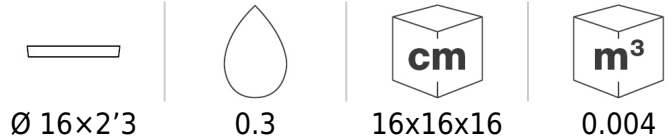

## PLATO REDONDO Ø 16 CM TERRA

---

**7416** 0.3l.

ud./box

C24