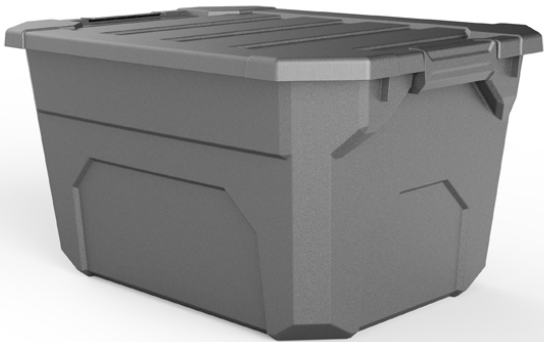

CAJA MULTIBOX CARGO XL 127 L

85004 127l.

80x60x43

127

81x60x87

0.422

ud./box

C6

Colores

NEGRO

PLATA

CARGO COLLECT ION

Sabemos que eres un manitas, por eso tenemos para ti diferentes tipos de cajas de herramientas, así siempre sabrás donde encontrar tus artilugios y arreglar o diseñar nuevas cositas para tu casa.