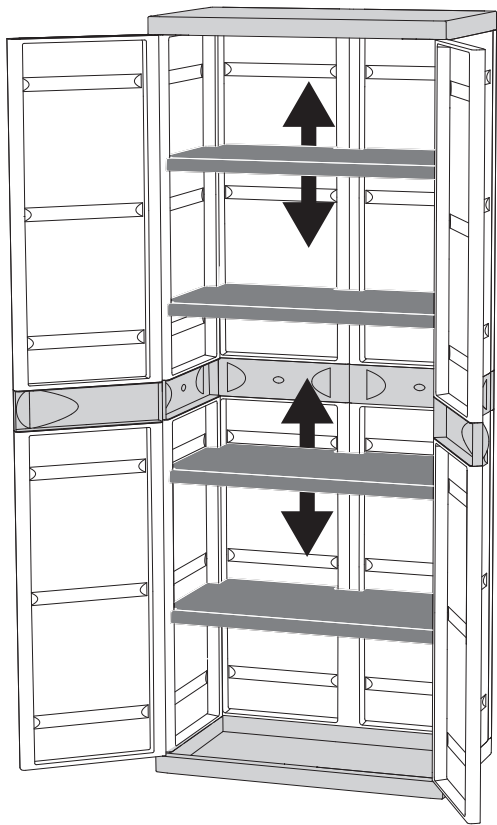

Titanium

Armario

70x41x174cm

Cabinet · Armoire · Armadio · Armário

A x2

B x12

G x4

E x2

5

6

7

8

9

10

A

11

G

Se recomienda: Fijar en la pared
Advice: Fix on the wall
Recommandé : Fixation au mur
Consigliato: Montaggio a parete
Recomendado: Montagem na parede

Por favor, lea detenidamente las instrucciones. El fabricante no se hace responsable de los daños materiales a personas derivados del uso incorrecto del producto.