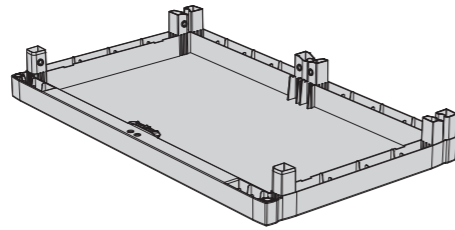

Titanium Escobero 70x41x174cm

Multi-purpose cabinet · Armoire à balais · Armadio portascopo
Armário de vassouras

Patented Model
Registered Company ISO 9001:2000
Fabricado por: ESB46099040
R3_2023

A x2

B x14

H x4

D x1

E x2

FF x1

TDE x2

R x2

L x2

Por favor, lea detenidamente las instrucciones. El fabricante no se hace responsable de los daños materiales a personas derivados del uso incorrecto del producto.