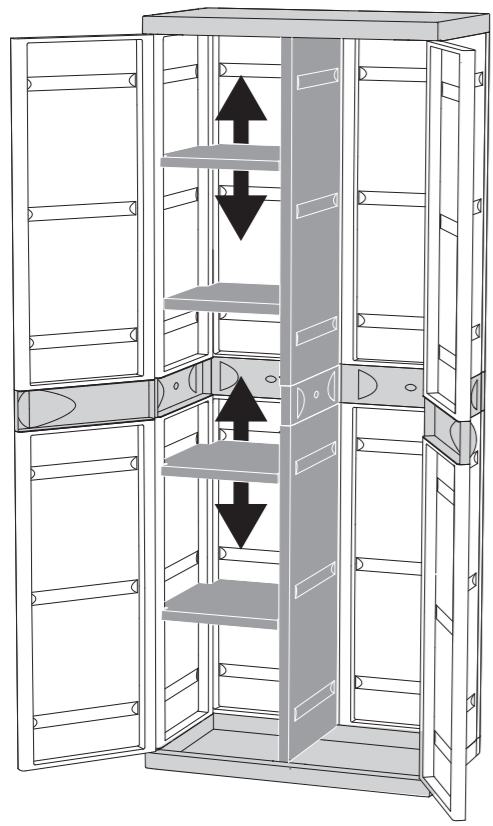

Se recomienda: Fijar en la pared
Advice: Fix on the wall
Recommandé: Fixation au mur
Consigliato: Montaggio a parete
Recomendado: Montagem na parede

1

2

3

4